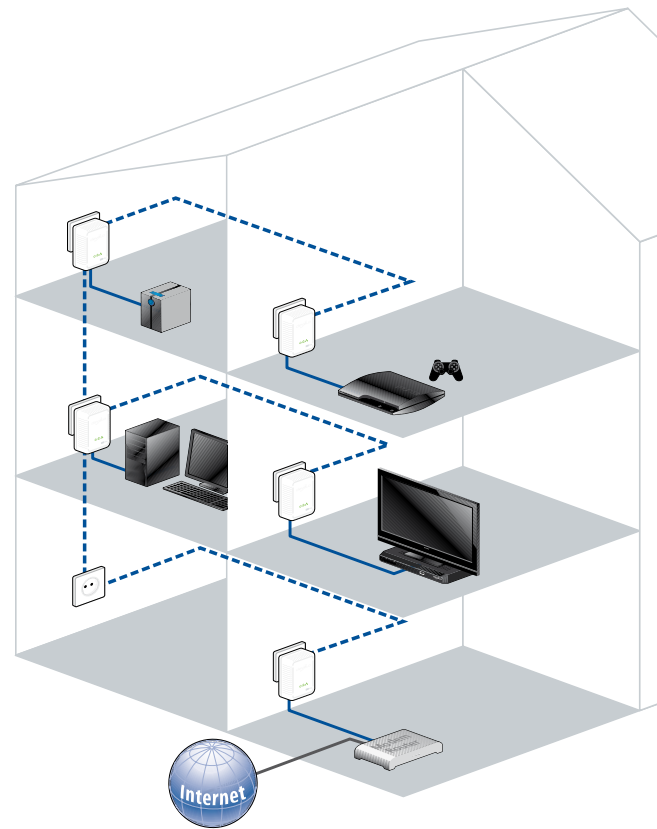

# Lo más destacado:

- Red doméstica estable, rápida y sencilla a través de la red de corriente interna del hogar con tasas de transmisión de hasta 200 Mbps
- Perfecta para la creación de una red informática (p. ej. multimedia streaming o ampliación de Internet)
- Ordenadores, portátiles, (PC/Mac), televisores, decodificador de IPTV (p. ej. Imagenio o Orange TV), consolas, discos duros en red, etc. se conectan entre sí y a Internet en un instante
- No requiere ninguna configuración: basta con enchufar el adaptador en la toma de corriente eléctrica de la pared, conectarse con el aparato deseado a través del cable de red, y ¡listo!
- Funciona en cualquier habitación, vivienda o casa, ya sea de construcción nueva o antigua, a lo largo de 300 metros de cables
- Diseño compacto del adaptador para una colocación flexible y discreta en cualquier habitación de la casa
- Seguridad pulsando un botón: la eficaz encriptación AES se activa simplemente pulsando un botón en el adaptador
- Consumo de corriente eléctrica de solo 0,5 vatios en modo reposo: el adaptador reduce el consumo energético automáticamente en un 90 por ciento
- Puesta en marcha sin ordenador – ¡Enchufar y Listo!. Opcionalmente, los aficionados de la informática pueden llevar a cabo mediante el software dLAN® Cockpit, un control y configuración de la red doméstica dLAN® de forma sencilla e individual.
- Compatible con todos los adaptadores dLAN® 200 y dLAN® 500 (Home-Plug AV)
- 3 años de garantía