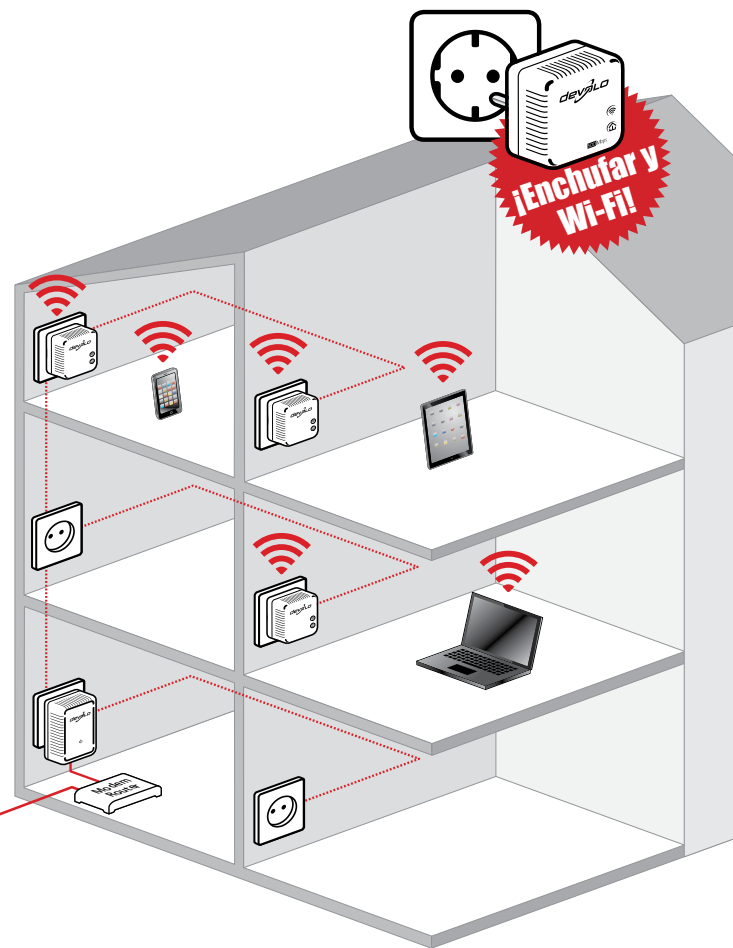

dLAN® 500 WiFi

**¡Por fin,
Wi-Fi en todas partes!**

- ✓ **Revolucionariamente sencillo**
- ✓ **La mejor recepción para smartphones y tabletas**
- ✓ **Por fin, Wi-Fi en todas las habitaciones**

dLAN® 500 WiFi

dLAN® 500 WiFi
Starter Kit

dLAN® 500 WiFi
Network Kit

devolo

Highlights:

- Por fin, recepción Wi-Fi en todas las habitaciones. Rápido y estable: justo donde su señal Wi-Fi flojeaba hasta ahora.
- Sin pérdida de señal por paredes o techos. Cobertura Wi-Fi completa hasta en el último rincón de la casa.
- La conexión óptima Wi-Fi para smartphones, portátiles y tabletas. ¡Sin tirones! ¡Sin interrupciones!
- Muy fácil de poner en marcha. Solo hay que desempaquetar, enchufar y empezar a usar.
- Su conexión LAN le permite en todo momento conectar por cable de red a Internet aparatos aptos para ello (p. ej., consolas de videojuegos, televisores o receptores multimedia).
- La aplicación intuitiva le ayuda a administrar su red personal de casa de una forma óptima (p.ej., seguro para niños, accesos de invitado, control horario por Wi-Fi).
- Apueste por el número 1: más de 10 millones de clientes de dLAN® de devolo satisfechos en todo el mundo.
- Tres años de garantía.

¡Enchufar y Wi-Fi!

Por eso el repetidor dLAN® 500 WiFi es mejor que cualquier repetidor Wi-Fi:

devolo utiliza la red eléctrica interna de la casa para la conexión de dLAN® 500 WiFi. Esta solución es estable y rápida. De esta forma, cada toma de corriente en la que se haya enchufado un adaptador dLAN® 500 WiFi dispondrá de un ancho de banda completo de la conexión DSL. Totalmente al contrario que cualquier repetidor Wi-Fi, que transmite una señal ya de por sí débil. La consecuencia: una conexión Wi-Fi aún peor.