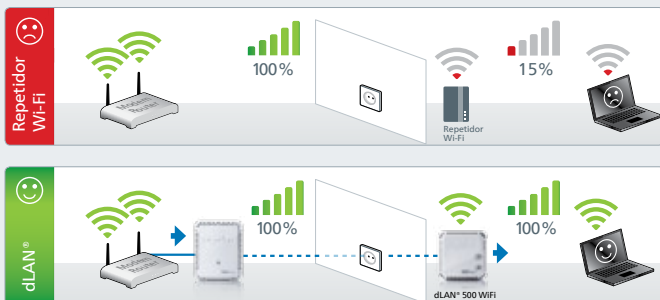

dLAN® 500 WiFi
Starter Kit

dLAN® 500 WiFi
Network Kit

devolo

Highlights:

- Por fin, recepción Wi-Fi en todas las habitaciones. Rápido y estable: justo donde su señal Wi-Fi flojeaba hasta ahora.
- Sin pérdida de señal por paredes o techos. Cobertura Wi-Fi completa hasta en el último rincón de la casa.
- La conexión óptima Wi-Fi para smartphones, portátiles y tabletas. ¡Sin tirones! ¡Sin interrupciones!
- Muy fácil de poner en marcha. Solo hay que desempaquetar, enchufar y empezar a usar.
- Su conexión LAN le permite en todo momento conectar por cable de red a Internet aparatos aptos para ello (p. ej., consolas de videojuegos, televisores o receptores multimedia).
- La aplicación intuitiva le ayuda a administrar su red personal de casa de una forma óptima (p.ej., seguro para niños, accesos de invitado, control horario por Wi-Fi).
- Apueste por el número 1: más de 10 millones de clientes de dLAN® de devolo satisfechos en todo el mundo.
- Tres años de garantía.

¡Enchufar y Wi-Fi!

Por eso el repetidor dLAN® 500 WiFi es mejor que cualquier repetidor Wi-Fi:

devolo utiliza la red eléctrica interna de la casa para la conexión de dLAN® 500 WiFi. Esta solución es estable y rápida. De esta forma, cada toma de corriente en la que se haya enchufado un adaptador dLAN® 500 WiFi dispondrá de un ancho de banda completo de la conexión DSL. Totalmente al contrario que cualquier repetidor Wi-Fi, que transmite una señal ya de por sí débil. La consecuencia: una conexión Wi-Fi aún peor.